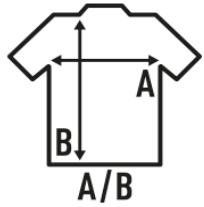

REGULAR LS T-SHIRT

Camiseta lisa para hombre de manga larga sin puños. Etiqueta removible. Ideal para personalizar con serigrafía, vinilo y transfer. 10 colores y desde la talla XS hasta la 3 XL. Disponible también para mujer y niño.

Características:

- Tejido tubular.
- Doble costura en mangas y bajo.
- Cuello con lycra.
- Refuerzo de hombro a hombro.
- GM - 85% Algodón / 15% Viscosa
- AS - 98% Algodón / 2% Viscosa
- Etiqueta removible

100% algodón preencogido. Gramaje: 155 gr. aprox.

Caja/Box 50

Paquete/Pack 50

TALLAS/Size

EU	XS	S	M	L	XL	XXL	3XL	4XL	5XL
Ancho	48 cm	51 cm	53 cm	56 cm	58 cm	61 cm	66 cm	68 cm	72 cm
Largo	68 cm	70 cm	72 cm	74 cm	76 cm	78 cm	82 cm	84 cm	82 cm