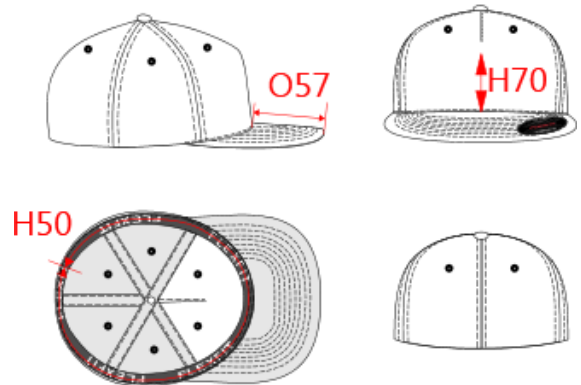

Refuerzo interior que permite conservar la forma original del casco.

87% acrílico/11% lana/2% elastán. Cinco paneles. Visera plana con refuerzo frontal interno para conservar la forma. Tecnología Flexfit® con cinta elástica para un mejor ajuste y confort.

COMPOSITION :

Main fabric : Acrylic / Wool / Elastane Twill 87/11/2 - 411y For the crown + top part of the peak. 87%acrylic/11%wool/2% elastane

Material 2 : Cotton / Polyester twill 60/40 - 205y For the bottom part of the peak. 60%cotton / 40%polyester

Material 5 : PU quality As inner material of the peak. 100% polyurethane

ARTICLE WEIGHT :

105 gr/pc

DESCRIPTION
Français : Casquette FLEXFIT® - 5 panneaux
English : FLEXFIT® cap - 5 panels
Nederlands : FLEXFIT® pet - 5 panelen
Deutsch : 5 panel FLEXFIT® kappe
Español : Gorra FLEXFIT® - 5 paneles
Italiano : Cappellino FLEXFIT® - 5 pannelli
Português : Boné FLEXFIT® - 5 painéis

COLORS	PANTONE SERIGRAPHIE
Black	Black
Deep grey	7540C
Navy	433C
White	White
Red	200C

MEASUREMENT						
Description	S/M	L/XL				
H50 Tour de tête / Head measurement	55	57,50				
O57 Deep of the peak on baseball cap	7	7				
H70 Height of front panel	8,50	8,50				